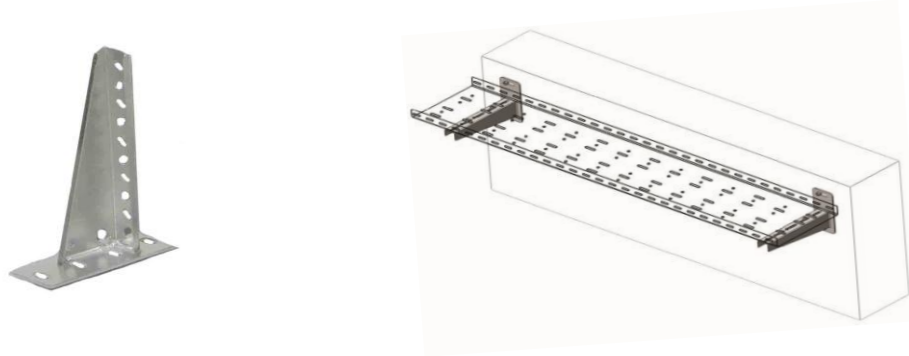

ÜRÜN KODU	ÜRÜN DETAYI	MİK.	BRM	FİYAT
OZD-KDK100-1.5	100 mm Kaynaklı Duvar Konsolu t: 1.20 mm	1	Ad.	28,00 ₺
OZD-KDK150-1.5	150 mm Kaynaklı Duvar Konsolu t: 1.50 mm	1	Ad.	35,00 ₺
OZD-KDK200-1.5	200 mm Kaynaklı Duvar Konsolu t: 1.50 mm	1	Ad.	44,00 ₺
OZD-KDK250-1.5	250 mm Kaynaklı Duvar Konsolu t: 1.50 mm	1	Ad.	61,00 ₺
OZD-KDK300-1.5	300 mm Kaynaklı Duvar Konsolu t: 1.50 mm	1	Ad.	80,00 ₺
OZD-KDK400-2.0	400 mm Kaynaklı Duvar Konsolu t: 2.0 mm	1	Ad.	145,00 ₺
OZD-KDK500-2.0	500 mm Kaynaklı Duvar Konsolu t: 2.0 mm	1	Ad.	188,00 ₺
OZD-KDK600-3.0	600 mm Kaynaklı Duvar Konsolu t: 3.00 mm	1	Ad.	275,00 ₺
OZD-KDK700-3.0	700 mm Kaynaklı Duvar Konsolu t: 3.00 mm	1	Ad.	325,00 ₺
OZD-KDK800-3.0	800 mm Kaynaklı Duvar Konsolu t: 3.00 mm	1	Ad.	365,00 ₺