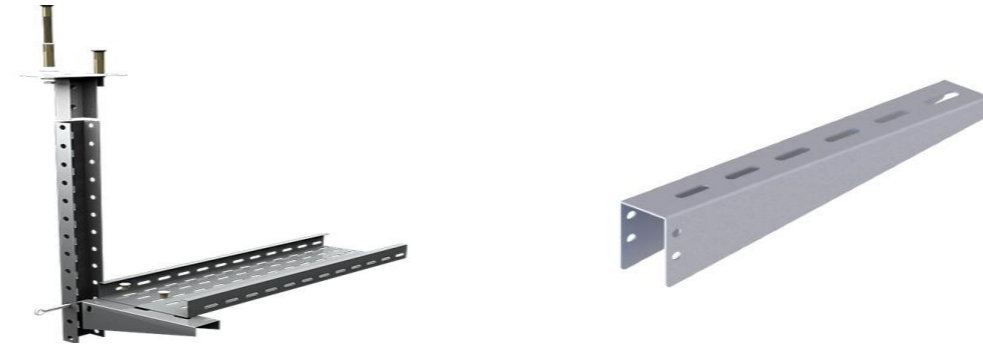

ÜRÜN KODU	ÜRÜN DETAYI	MİK	BRM	FİYAT
OZD-UDK100-1.5	100 mm U Destek Konsolu t: 1.50 mm	1	Ad.	26,00 ₺
OZD-UDK150-1.5	150 mm U Destek Konsolu t: 1.50 mm	1	Ad.	39,00 ₺
OZD-UDK200-1.5	200 mm U Destek Konsolu t: 1.50 mm	1	Ad.	49,00 ₺
OZD-UDK250-1.5	250 mm U Destek Konsolu t: 1.50 mm	1	Ad.	60,00 ₺
OZD-UDK300-1.5	300 mm U Destek Konsolu t: 1.50 mm	1	Ad.	70,00 ₺
OZD-UDK400-2.0	400 mm U Destek Konsolu t: 2.00 mm	1	Ad.	129,00 ₺
OZD-UDK500-2.0	500 mm U Destek Konsolu t: 2.00 mm	1	Ad.	165,00 ₺
OZD-UDK600-2.0	600 mm U Destek Konsolu t: 2.00 mm	1	Ad.	199,00 ₺
OZD-UDK700-2.0	700 mm U Destek Konsolu t: 2.00 mm	1	Ad.	228,00 ₺