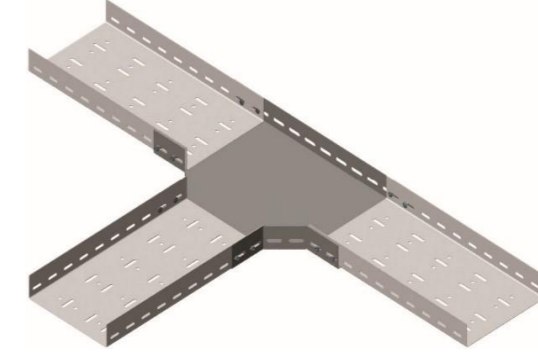

KABLO KANALI DÖNÜŞ SİSTEMLERİ

ÜRÜN KODU	ÜRÜN DETAYI	MİK.	BRM	FİYAT
OZD-D1-050-H:40	050 mm 90° Dönüş Elemanı h:40	1	Ad.	66,00 ₺
OZD-D1-100-H:40	100 mm 90° Dönüş Elemanı h:40	1	Ad.	78,00 ₺
OZD-D1-150-H:40	150 mm 90° Dönüş Elemanı h:40	1	Ad.	106,00 ₺
OZD-D1-200-H:40	200 mm 90° Dönüş Elemanı h:40	1	Ad.	126,00 ₺
OZD-D1-250-H:40	250 mm 90° Dönüş Elemanı h:40	1	Ad.	172,00 ₺
OZD-D1-300-H:40	300 mm 90° Dönüş Elemanı h:40	1	Ad.	197,00 ₺
OZD-D1-400-H:40	400 mm 90° Dönüş Elemanı h:40	1	Ad.	288,00 ₺
OZD-D1-500-H:40	500 mm 90° Dönüş Elemanı h:40	1	Ad.	397,00 ₺
OZD-D1-600-H:40	600 mm 90° Dönüş Elemanı h:40	1	Ad.	518,00 ₺

ÜRÜN KODU	ÜRÜN DETAYI	MİK.	BRM	FİYAT
OZD-D2-050-H-40	050 mm T Dönüş Elemanı h:40	1	Ad.	73,00 ₺
OZD-D2-100-H-40	100 mm T Dönüş Elemanı h:40	1	Ad.	93,00 ₺
OZD-D2-150-H-40	150 mm T Dönüş Elemanı h:40	1	Ad.	118,00 ₺
OZD-D2-200-H-40	200 mm T Dönüş Elemanı h:40	1	Ad.	147,00 ₺
OZD-D2-250-H-40	250 mm T Dönüş Elemanı h:40	1	Ad.	153,00 ₺
OZD-D2-300-H-40	300 mm T Dönüş Elemanı h:40	1	Ad.	218,00 ₺
OZD-D2-400-H-40	400 mm T Dönüş Elemanı h:40	1	Ad.	293,00 ₺
OZD-D2-500-H-40	500 mm T Dönüş Elemanı h:40	1	Ad.	428,00 ₺
OZD-D2-600-H-40	600 mm T Dönüş Elemanı h:40	1	Ad.	538,00 ₺