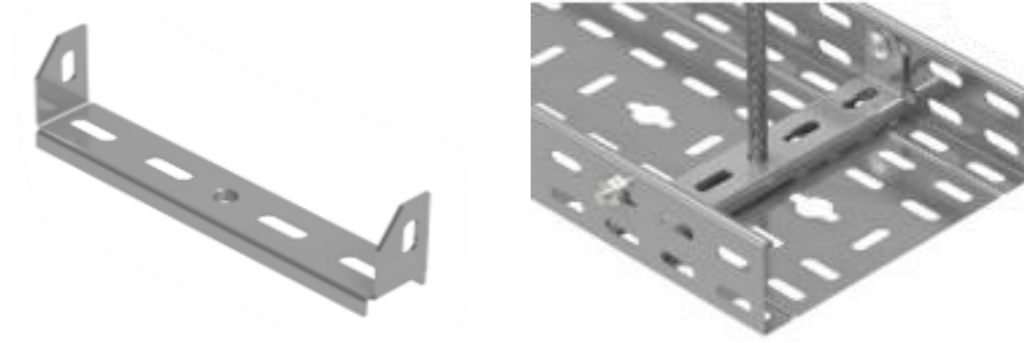

ÜRÜN KODU	ÜRÜN DETAYI	MİK	BRM	FİYAT
OZD-TKİT-050	050 mm Tijli Kanal İç Taşıyıcı	1	Ad.	13,00 ₺
OZD-TKİT-100	100 mm Tijli Kanal İç Taşıyıcı	1	Ad.	20,00 ₺
OZD-TKİT-150	150 mm Tijli Kanal İç Taşıyıcı	1	Ad.	27,00 ₺
OZD-TKİT-200	200 mm Tijli Kanal İç Taşıyıcı	1	Ad.	37,00 ₺
OZD-TKİT-250	250 mm Tijli Kanal İç Taşıyıcı	1	Ad.	44,00 ₺
OZD-TKİT-300	300 mm Tijli Kanal İç Taşıyıcı	1	Ad.	53,00 ₺