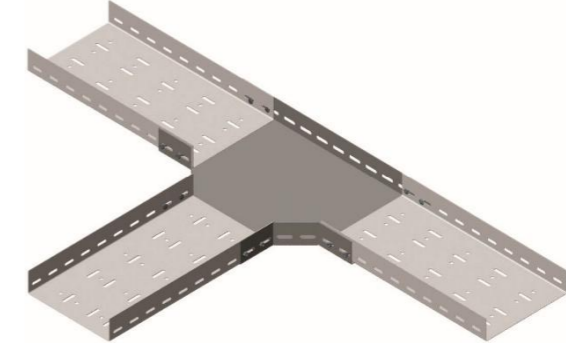

ÜRÜN KODU	ÜRÜN DETAYI	MİK.	BRM	FİYAT
OZD-D2-100-H-60	100 mm T Dönüş Elemanı h:60	1	Ad.	113,00 ₺
OZD-D2-150-H-60	150 mm T Dönüş Elemanı h:60	1	Ad.	138,00 ₺
OZD-D2-200-H-60	200 mm T Dönüş Elemanı h:60	1	Ad.	168,00 ₺
OZD-D2-250-H-60	250 mm T Dönüş Elemanı h:60	1	Ad.	188,00 ₺
OZD-D2-300-H-60	300 mm T Dönüş Elemanı h:60	1	Ad.	227,00 ₺
OZD-D2-400-H-60	400 mm T Dönüş Elemanı h:60	1	Ad.	338,00 ₺
OZD-D2-500-H-60	500 mm T Dönüş Elemanı h:60	1	Ad.	453,00 ₺
OZD-D2-600-H-60	600 mm T Dönüş Elemanı h:60	1	Ad.	583,00 ₺