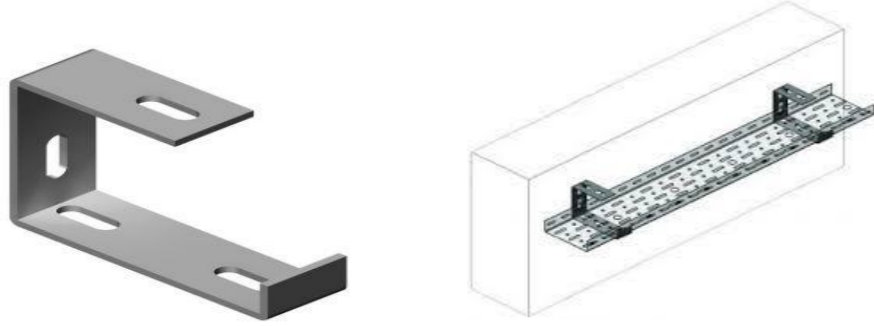

ÜRÜN KODU	ÜRÜN DETAY	MKT	BRM	FİYAT
OZD-CKT100	100 mm C tipi Taşıyıcı	1	mt	33,00 ₺
OZD-CKT150	150 mm C tipi Taşıyıcı	1	mt	39,00 ₺
OZD-CKT200	200 mm C Tipi Taşıyıcı	1	mt	44,00 ₺